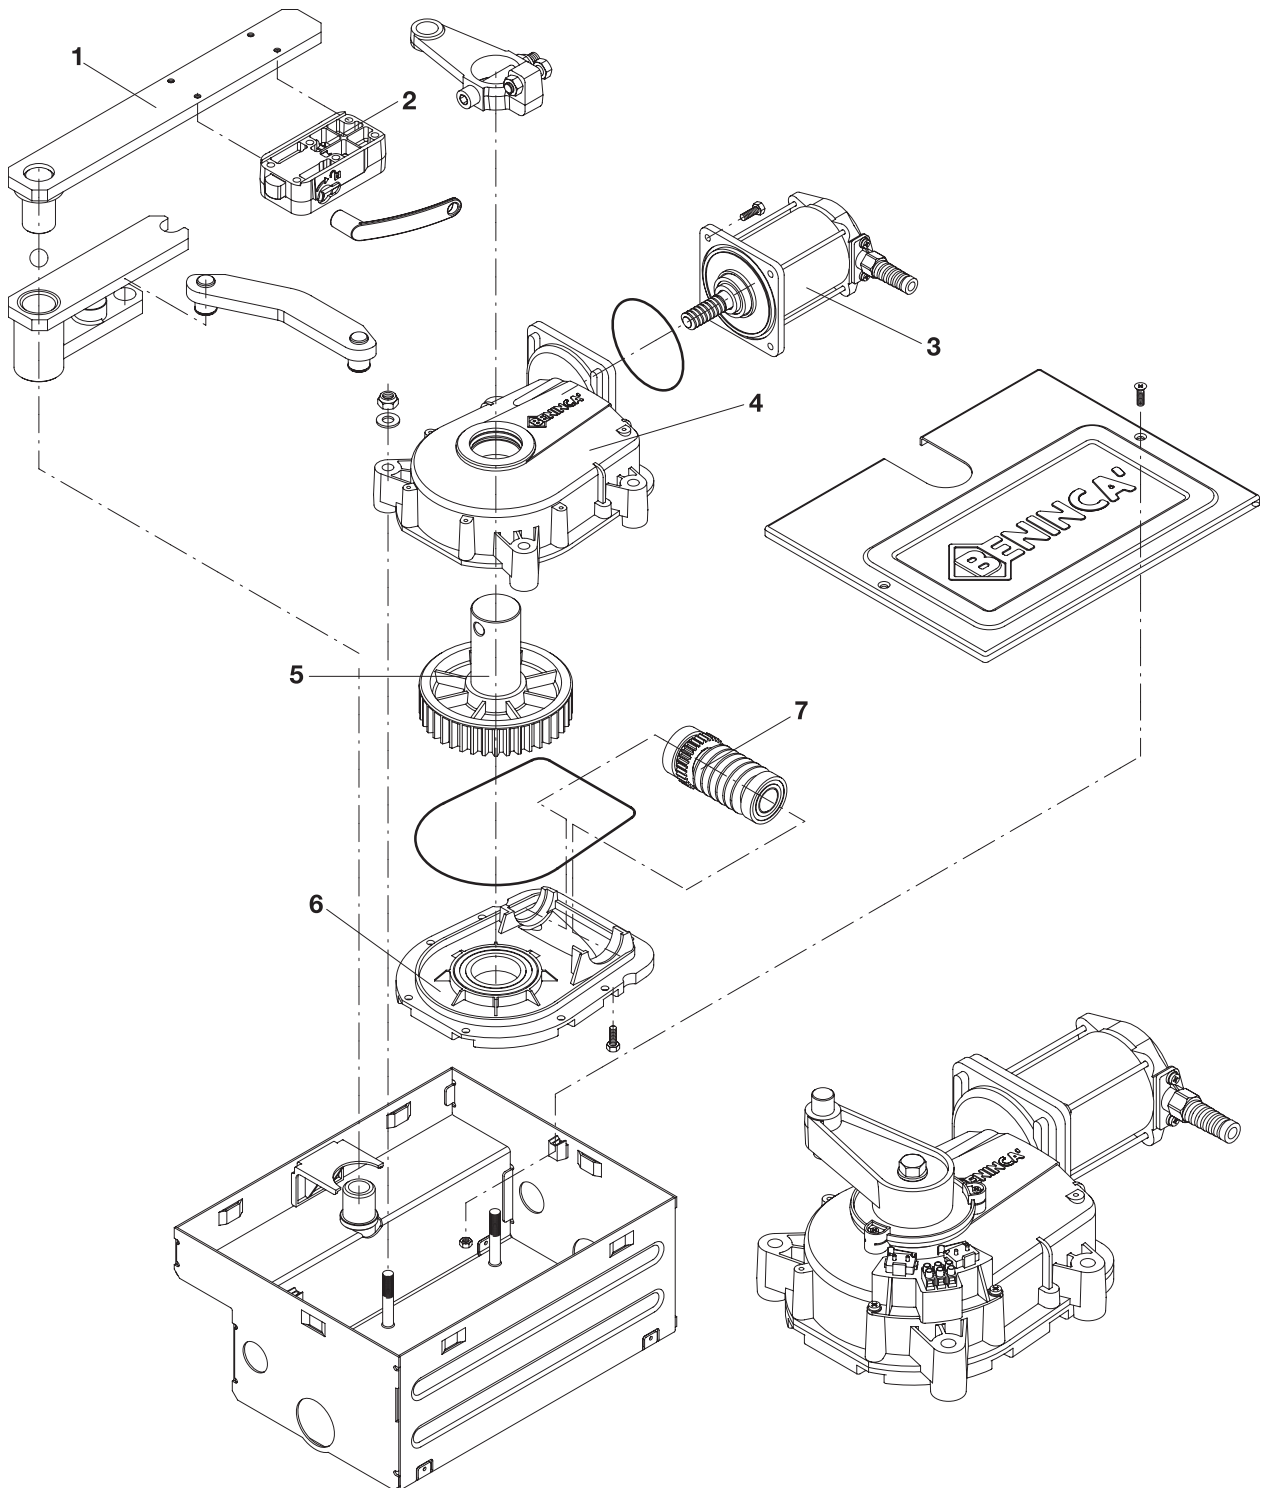

DUIT24NVE

DUIT24NVE

REF CODE	DESCRIPTION	£
1 9686319	Drive unit	98.30
2 9686590	Release	54.30
3 9686646	Motor	283.80
4 9686284	Transm. guard	55.70
5 9686322	Gear	110.10
6 9686286	Cover	39.20
7 9686287	Wormscrew	84.20