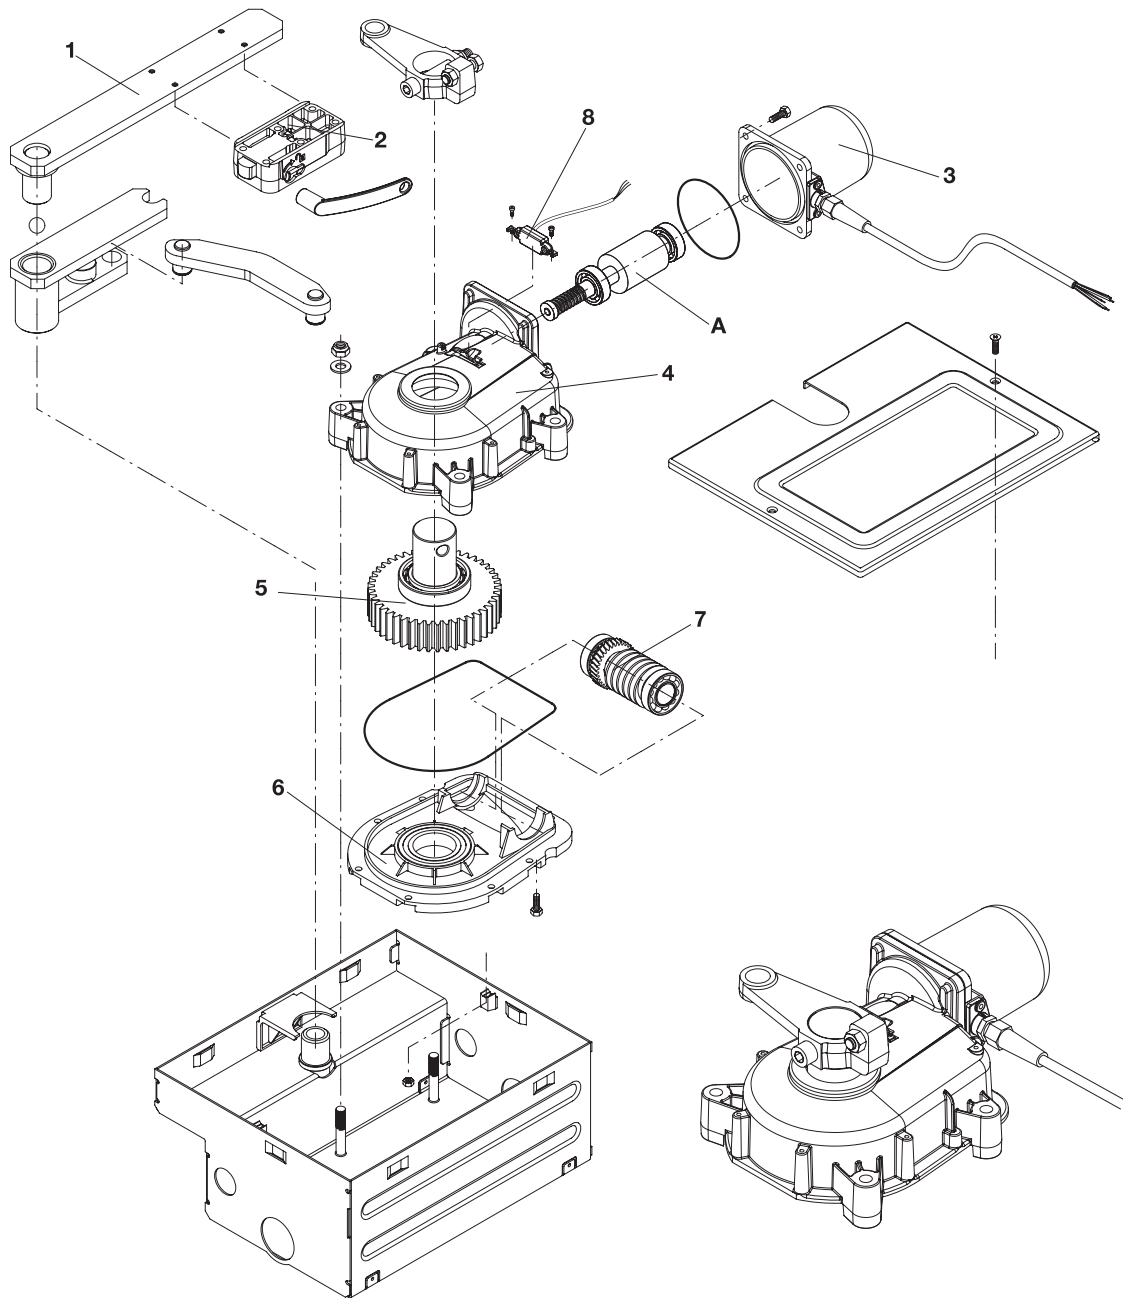

### DUIT14NE / DUIT14NVE

REF CODE	DESCRIPTION	£
A 9688234	Motor shaft DU.IT14NE	52.90
A 9688235	Motor shaft DU.IT14NVE	79.50
1 9686319	Drive unit	98.30
2 9686590	Release	54.30
3 9686294	Motor cup	104.30
4 9686284	Transm. guard	55.70
5 9686322	Gear	110.10
6 9686286	Cover	39.20
7 9686571	Wormscrew	86.70
8 9688236	Encoder	30.70